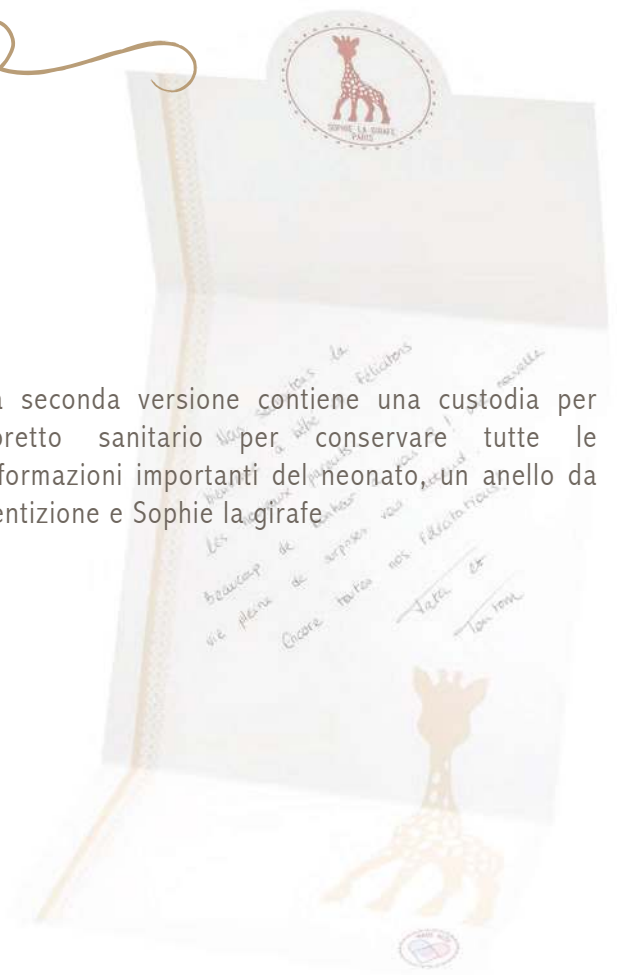

## CREAZIONE TENDRESSE

Questo cofanetto comprende Sophie la girafe e un doudou Sophie la girafe con porta-succhietto integrato per assicurare e dare conforto al neonato

La seconda versione contiene la tenera Sophie e un panno Sophie la girafe multiuso

## CREAZIONE ELEGANCE

Questo cofanetto, uno dei più completi della gamma, include il doudou Sophie la girafe con porta-succhietto integrato e un set di 3 panni, il tutto accompagnato da Sophie la girafe.

La seconda versione contiene una custodia per libretto sanitario per conservare tutte le informazioni importanti del neonato, un anello da dentizione e Sophie la girafe.