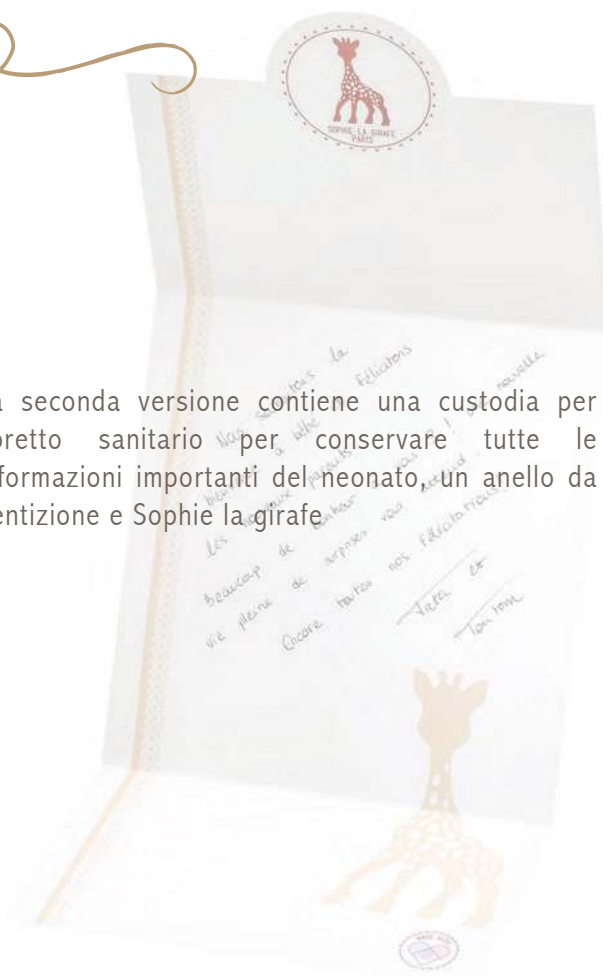

La seconda versione contiene la tenera Sophie e un panno Sophie la girafe multiuso

CREAZIONE ELEGANCE

Questo cofanetto, uno dei più completi della gamma, include il doudou Sophie la girafe con porta-succhietto integrato e un set di 3 panni, il tutto accompagnato da Sophie la girafe.

La seconda versione contiene una custodia per libretto sanitario per conservare tutte le informazioni importanti del neonato, un anello da dentizione e Sophie la girafe.

SOPHIE STICATED

"Finalmente un set tutto incluso. Questo cofanetto è completo e pronto da regalare! Corrisponde esattamente a ciò che cercavo."